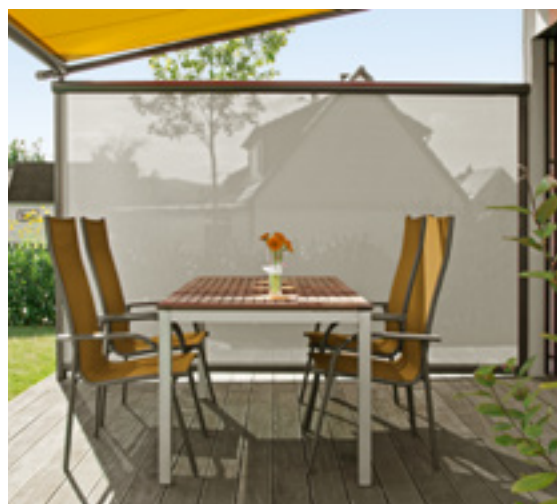

### ERHARDT PM: die Pergolamarkise für große Flächen und hohe Wetterwiderstandsfähigkeit

- Die ERHARDT PM ist eine Pergolamarkise mit einer hochwertigen Aluminium-Kassette als Rundumschutz für Tuch und Technik.
- Die Kassette hat zwei Führungsschienen für das Tuch und feste Stützen am Ende des Ausfalls. Das macht sie besonders widerstandsfähig und extrem windstabil.
- Die ERHARDT PM ist dank ihrer Stützen auch bei Wind (auch für Balkone und Dachterrassen ideal) ein perfekter Sonnenschutz und ab 15° Neigung auch optimaler Regenschutz.
- Die verschiedenen Halterungen ermöglichen fast alle Montagearten – auch an schwierigen Hausfassaden.

## **ERHARDT PM: modernes, schlankes Design für viele Möglichkeiten**

- Die ERHARDT PM ist im eingefahrenen Zustand (z.B. im Winter) durch die schlanke Bauweise und das moderne Design der Stützen und Schienen besonders unauffällig.
- Der Markisenstoff kann über den serienmäßigen Motor bequem auf die gewünschte Position ausgefahren werden.
- Für die ERHARDT PM gibt es viel Zubehör für noch mehr Komfort, z.B.: Funkmotor, Heizstrahler, Lichtschiene u.v.m.
- Zusätzlichen Sicht- und Sonnenschutz können Sie jederzeit durch passende ERHARDT Vertikal- oder Seitenmarkisen verwirklichen.

Die ERHARDT PM kann für kleine und sehr große Flächen (z.B. kleine Balkone, Dachterrassen, Terrassen oder auch für den Gastronomiebedarf) eingesetzt werden. In exponierten Lagen mit viel Wind ist die Pergolamarkise die ideale Wahl und bietet zusätzlich Regenschutz. Ein weiterer Vorteil ist, dass die Breite unabhängig vom Ausfall gewählt werden kann.

# ERHARDT PM LÖSUNGEN BIS INS DETAIL

Die ERHARDT PM kann für zusätzlichen Sicht- und Sonnenschutz (bei tiefstehender Sonne) mit Vertikal- oder Seitenmarkisen ausgestattet werden. Wir empfehlen besonders die ERHARDT Zip mit verstecktem Reißverschlussystem. Diese Vertikalmarkise ist