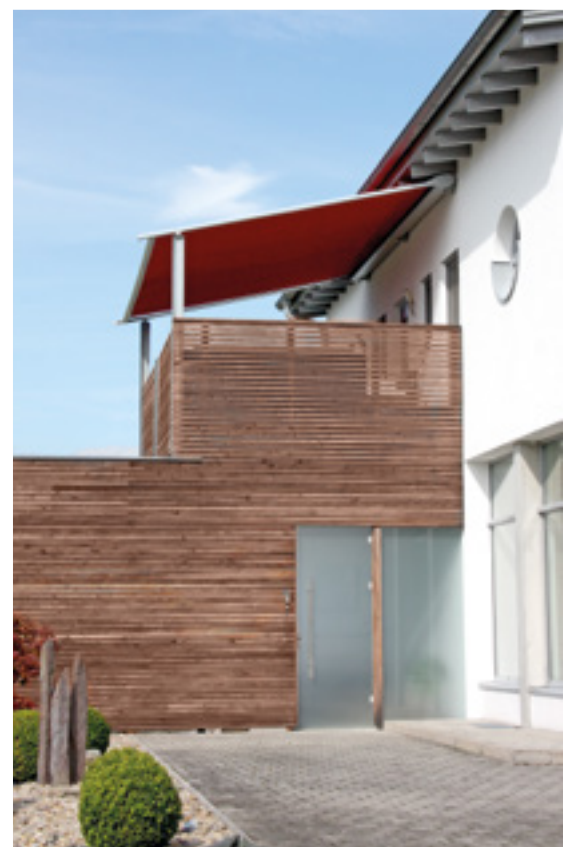

## TROTZ SCHLANKER BAUWEISE PERFEKTER SONNEN- UND REGENSCHUTZ

### ERHARDT PM: die Pergolamarkise für große Flächen und hohe Wetterwiderstandsfähigkeit

- Die ERHARDT PM ist eine Pergolamarkise mit einer hochwertigen Aluminium-Kassette als Rundumschutz für Tuch und Technik.
- Die Kassette hat zwei Führungsschienen für das Tuch und feste Stützen am Ende des Ausfalls. Das macht sie besonders widerstandsfähig und extrem windstabil.
- Die ERHARDT PM ist dank ihrer Stützen auch bei Wind (auch für Balkone und Dachterrassen ideal) ein perfekter Sonnenschutz und ab 15° Neigung auch optimaler Regenschutz.
- Die verschiedenen Halterungen ermöglichen fast alle Montagearten – auch an schwierigen Hausfassaden.

## **ERHARDT PM: modernes, schlankes Design für viele Möglichkeiten**

- Die ERHARDT PM ist im eingefahrenen Zustand (z.B. im Winter) durch die schlanke Bauweise und das moderne Design der Stützen und Schienen besonders unauffällig.
- Der Markisenstoff kann über den serienmäßigen Motor bequem auf die gewünschte Position ausgefahren werden.
- Für die ERHARDT PM gibt es viel Zubehör für noch mehr Komfort, z.B.: Funkmotor, Heizstrahler, Lichtschiene u.v.m.
- Zusätzlichen Sicht- und Sonnenschutz können Sie jederzeit durch passende ERHARDT Vertikal- oder Seitenmarkisen verwirklichen.

Die ERHARDT PM kann für kleine und sehr große Flächen (z.B. kleine Balkone, Dachterrassen, Terrassen oder auch für den Gastronomiebedarf) eingesetzt werden. In exponierten Lagen mit viel Wind ist die Pergolamarkise die ideale Wahl und bietet zusätzlich Regenschutz. Ein weiterer Vorteil ist, dass die Breite unabhängig vom Ausfall gewählt werden kann.