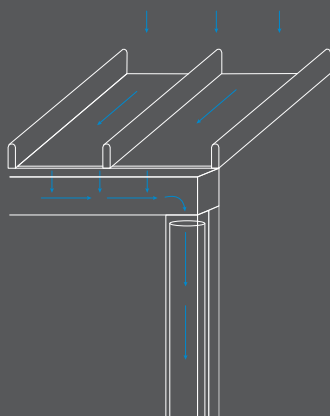

Versteckter Wasserablauf

Das Regenwasser wird über die Regenrinne in das am Pfosten integrierte Ablaufrohr geleitet. Für eventuelle Reinigungsarbeiten am integrierten Regenrohr kann das vordere Profil dank eines Clipseystems einfach und schnell geöffnet werden.

Das Terrassendach ERHARDT T INTEGRAL mit besonderen Designakzenten

Mit dem neuen Terrassendach bietet ERHARDT eine Designlösung ohne Dachüberstand und mit raffinierten Details. Das ERHARDT T INTEGRAL wird mit zwei unterschiedlichen Dachsparren angeboten. Außerdem ist bis zu einem Pfostenabstand von fast 7m keine zusätzliche Stütze nötig. Das ERHARDT T INTEGRAL wirkt durch seine moderne Konstruktion zeitlos und filigran – bei großen und bei kleinen Lösungen. Mit dieser hochwertigen Glas-Aluminiumkonstruktion wird Ihre Terrasse zum wettergeschützten Gartenzimmer.

- Das neue Terrassendach zeigt seinen optischen Charme vor allem durch die neue Dachkonstruktion.
- Der Wasserablauf wurde raffiniert in den Pfosten integriert.
- Durch das moderne und reduzierte Design ist das neue Terrassendach auch für kleinste Flächen eine dezente Lösung.
- Jederzeit – auch nachträglich – mit Glasschiebe- und Seitenelementen ergänzbar.
- Große Auswahl an Zusatzausstattung: Fragen Sie Ihren ERHARDT-Fachhändler, er kann Ihnen wertvolle Tipps geben.

ERHARDT TM mit Lichtschiene

Bei der ERHARDT TM kann die Lichtschiene entweder an der Wand, direkt an der Kassette oder an den Führungsschienen an einer beliebigen Position im Ausfallbereich befestigt werden.